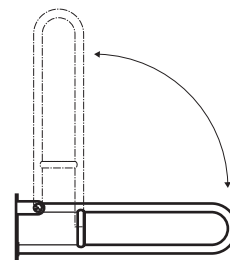

illustration/  
illustration /  
Illustration:

broms / brake / Bremse:

### Fakta / Features / Eigenschaften

Bredd / width / Breite:	103 mm
Höjd / height / Höhe:	250 mm
Djup / depth / Tiefe:	829 mm
Material / material / Material:	Fe
Ytfinish / finish / Oberfläche:	Comaxit/ comaxit / Komaxit
Färg / color / Farbe:	Vit / white / weiß
Garanti / warranty / Garantie:	2 år / 2 years / 2 Jahre
Täckbricka / brake / Bremse:	Rostfritt stål / stainless steel / rostfrei