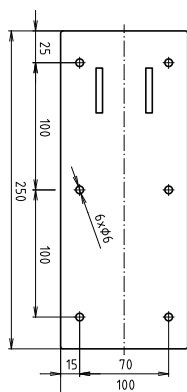

illustration/  
illustration /  
Illustration:

broms / brake / Bremse:

### Fakta / Features / Eigenschaften

Bredd / width / Breite:	103 mm
Höjd / height / Höhe:	250 mm
Djup / depth / Tiefe:	829 mm
Material / material / Material:	Fe
Ytfinish / finish / Oberfläche:	Comaxit/ comaxit / Komaxit
Färg / color / Farbe:	Vit / white / weiß
Garanti / warranty / Garantie:	2 år / 2 years / 2 Jahre
Täckbricka / brake / Bremse:	Rostfritt stål / stainless steel / rostfrei