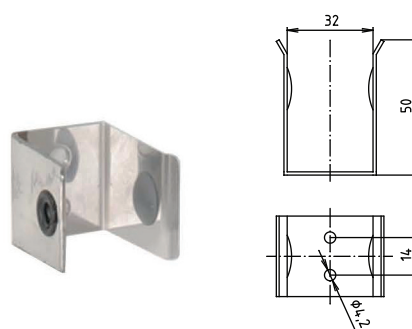

illustration/  
illustration /  
Illustration:

broms / brake / Bremse:

### Fakta / Features / Eigenschaften

Bredd / width / Breite:	103 mm
Höjd / height / Höhe:	250 mm
Djup / depth / Tiefe:	829 mm
Material / material / Material:	Fe
Ytfinish / finish / Oberfläche:	Comaxit/ comaxit / Komaxit
Färg / color / Farbe:	Vit / white / weiß
Garanti / warranty / Garantie:	2 år / 2 years / 2 Jahre
Täckbricka / brake / Bremse:	Rostfritt stål / stainless steel / rostfrei